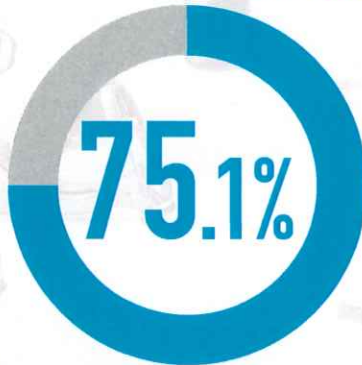

ルネサンス
会員様は

こんな効果を実感されています！

体だけではなく精神的にも大きな影響がありました。これからもルネありの生活を楽しまたいと思います♪

食事制限をまったくしないで、
1年間で8kg減量することができました。

約75%が「ストレスの解消・軽減」を実感！

- 日常の疲労感の解消・軽減
- 意欲・気分の向上
- 自分への自信、自己肯定感の高まり
- 集中力の維持・向上
- 記憶力の維持・向上

約48%が「カラダの変化」を実感！