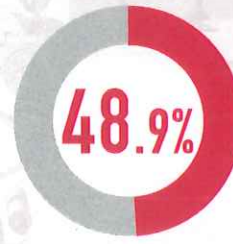

ルネサンス  
会員様は

こんな効果を実感されています！

体だけではなく精神的にも大きな影響がありました。これからもルネありの生活を楽しまたいと思います♪

食事制限をまったくしないで、  
1年間で8kg減量することができました。

約75%が「ストレスの解消・軽減」を実感！

- 日常の疲労感の解消・軽減
- 意欲・気分の向上
- 自分への自信、自己肯定感の高まり
- 集中力の維持・向上
- 記憶力の維持・向上

約48%が「カラダの変化」を実感！

- 体型の変化
- 身体の柔軟性や動きやすさの向上
- 体脂肪の減少
- 肩こり、腰痛などの解消・軽減
- 姿勢の改善
- 健康診断数値の改善(血圧や血糖値など)

法人マタスリー会員1,466名のアンケート調査より(2023年10月調べ)

ストレス発散の場として、  
今では手放せない私の大切な場所です！

筋肉を鍛えて、1年で体重を  
なんと20kg減らすことができました。