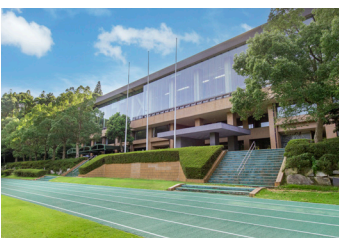

* 和食処 翠州亭のお子様のご夕食は、子ども (小学生) は「お子様膳」、幼児 (4歳~未就学児) は「お子様セット」となります。

テラスハウス ツイン × グランピングBBQプラン

-  グランヴォー スパヴィレッジ
宿泊：テラスハウス ツイン
-  夕食：グランピング BBQ
朝食：モーニング BOX
-  運動：インクルーシブエクスペリエンス (Sport&Do)
-  温泉：露天風呂付き天然温泉 スパ 紅葉乃湯

■ ご宿泊料金 (1泊2食・2名1室利用時お一人様)

補助適用後の価格	おとな	18,550円
	子ども	12,750円
	幼児	9,770円

各種宿泊プランに含まれる「インクルーシブエクスペリエンス (Sport&Do)」で、MTC施設がご利用いただけます。

滞在期間中、ロングジップスライドやミニゴルフをはじめとする森のアクティビティや、「メディカルトレーニングセンター」内にあるスパやサウナのほか様々なインドアスポーツを、天候に左右されることなく自由に体験できます。早めに「森にチェックイン」して豊富なアクティビティをお楽しみください。