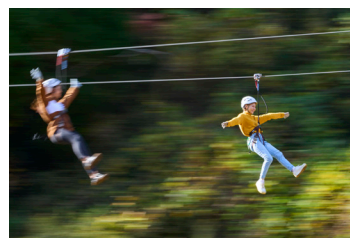

* 和食処 翠州亭のお子様のご夕食は、子ども (小学生) は「お子様膳」、幼児 (4歳~未就学児) は「お子様セット」となります。

テラスハウス ツイン × グランピングBBQプラン

-  グランヴォー スパヴィレッジ
宿泊：テラスハウス ツイン
-  夕食：グランピング BBQ
朝食：モーニング BOX
-  運動：インクルーシブエクスペリエンス (Sport&Do)
-  温泉：露天風呂付き天然温泉 スパ 紅葉乃湯

■ ご宿泊料金 (1泊2食・2名1室利用時お一人様)

補助適用後の価格	おとな	18,550円
	子ども	12,750円
	幼児	9,770円

各種宿泊プランに含まれる「インクルーシブエクスペリエンス (Sport&Do)」で、MTC施設がご利用いただけます。

滞在期間中、ロングジップスライドやミニゴルフをはじめとする森のアクティビティや、「メディカルトレーニングセンター」内にあるスパやサウナのほか様々なインドアスポーツを、天候に左右されることなく自由に体験できます。早めに「森にチェックイン」して豊富なアクティビティをお楽しみください。