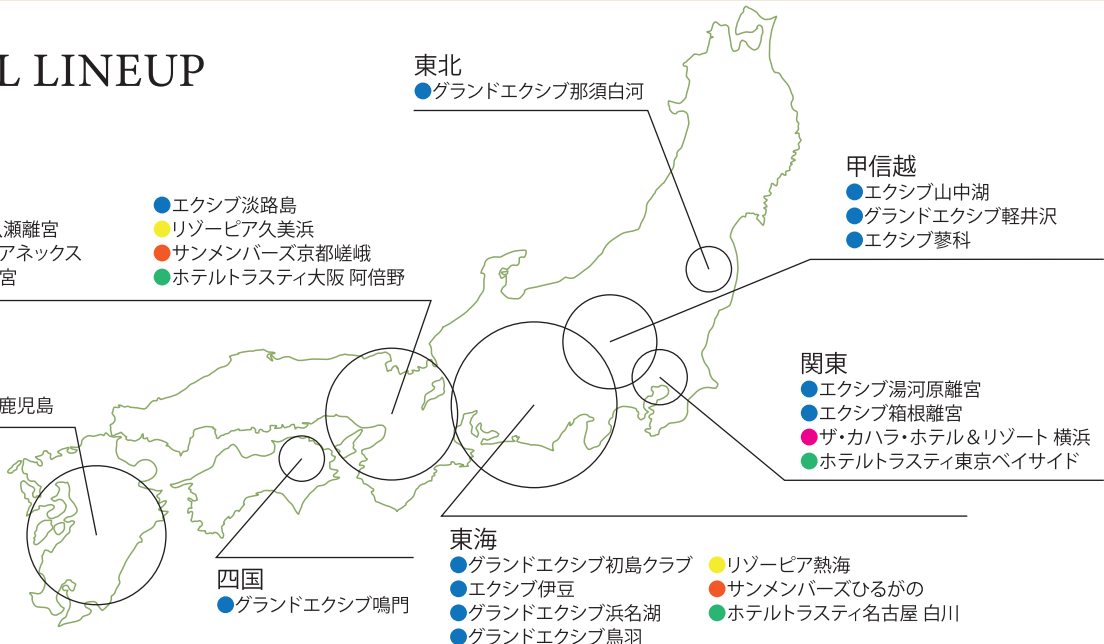

HOTEL LINEUP

関西

- エクシブ琵琶湖
- エクシブ京都 八瀬離宮
- エクシブ白浜&アネックス
- エクシブ有馬離宮

- エクシブ淡路島
- リゾーピア久美浜
- サンメンバーズ京都嵯峨
- ホテルトラスティ大阪 阿倍野

九州

- リゾーピア別府
- サンメンバーズ鹿児島

四国

- グランドエクシブ鳴門

東海

- グランドエクシブ初島クラブ
- エクシブ伊豆
- グランドエクシブ浜名湖
- グランドエクシブ鳥羽

- リゾーピア熱海
- サンメンバーズひるがの
- ホテルトラスティ名古屋 白川

東北

- グランドエクシブ那須白河

甲信越

- エクシブ山中湖
- グランドエクシブ軽井沢
- エクシブ蓼科

関東

- エクシブ湯河原離宮
- エクシブ箱根離宮
- ザ・カハラ・ホテル&リゾート 横浜
- ホテルトラスティ東京ベイサイド

[Web予約限定]

会員制リゾートホテルだから
実現できる、この料金

スマイルプラン

Smile Plan

1日の予約可能数に限りがございます

対象期間

2025年4月1日(火)～9月30日(火)のご宿泊まで
※ホテルにより対象外日異なります。

定員

1室大人2～3名様
※ご予約時、1室あたりのご利用人数は大人3名様以下でご入力ください。
※1室2名様定員のお部屋もございます。

プランの詳細はこちら

1泊2食 プラン料金 (1名様・税サ込)

Smile Plan オーシャン Ocean

対象ホテル
(エクスブ)

初島クラブ、伊豆、鳥羽(本館・アネックス)、
白浜(本館・アネックス)、淡路島

夕食内容